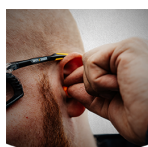

ARUSHA CORDED 100pcs

ARUSHAC

Dopuri de urechi de unică folosință și cu recuperare lentă din spumă cu cordon care protejează împotriva zgomotelor de nivel înalt

Disponibile și dopuri de urechi din spumă cu recuperare lentă care asigură o protecție confortabilă a urechilor. Ștecherul Arusha protejează împotriva **zgomotelor puternice sau permanente**, chiar și în mediile de lucru intensiv. Acestea sunt conectate permanent printr-un cordon de plastic, astfel încât pot fi purtate la gât atunci când nu sunt folosite.

Ușor de utilizat

Ușor de rulat și de inserat

Protecție performantă împotriva zgomotului

Protejează urechile împotriva zgomotelor puternice.

Potrivit pentru zgomot permanent

Protejează împotriva zgomotului permanent sau de lungă durată.