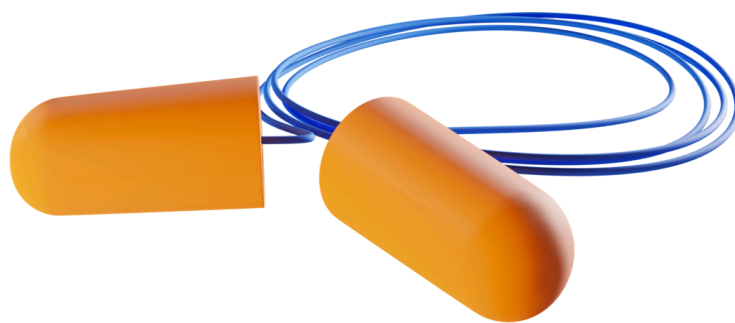

ARUSHA CORDED 100pcs

ARUSHAC

Dopuri de urechi de unică folosință și cu recuperare lentă din spumă cu cordon care protejează împotriva zgomotelor de nivel înalt

Disponibile și dopuri de urechi din spumă cu recuperare lentă care asigură o protecție confortabilă a urechilor. Ștecherul Arusha protejează împotriva **zgomotelor puternice sau permanente**, chiar și în mediile de lucru intensiv. Acestea sunt conectate permanent printr-un cordon de plastic, astfel încât pot fi purtate la gât atunci când nu sunt folosite.

- Spumă poliuretanică
- SNR: 37 dB
- Ambalaje igienice
- Cablu de plastic

Shell	N/A
Bandă pentru cap	N/A
Perne	N/A
Spumă	Poliuretan
Gama de dimensiuni	EU UNI
Norme	EN 352-2:2020

E41

Antialergic

Fabricat din materiale non-alergice.

Ușor de utilizat

Ușor de rulat și de inserat

Protecție performantă împotriva zgomotului

Protejează urechile împotriva zgomotelor puternice.

Potrivit pentru zgomot permanent

Protejează împotriva zgomotului permanent sau de lungă durată.

Coardă pentru a evita pierderea

Aceste dopuri sunt conectate printr-un cablu de plastic și pot fi purtate în jurul gâtului atunci când nu sunt folosite.

Industrii:

Construcții, Asamblare, Automotive, Produse chimice, Catering, Curățenie, Alimente și băuturi, Industrie, Logistică, Medical, Minerit, Petrol și gaze, Tactic, Uniforma